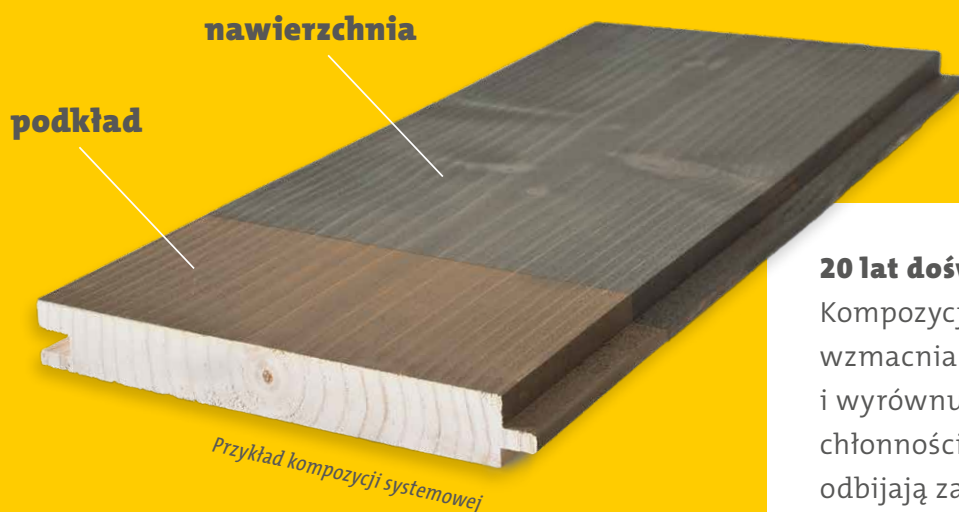

Nie w ten sposób:

Niepoddane obróbce elewacje drewniane szarzeją w sposób nierównomierny i niekontrolowany.

SUPERMARKET MPREIS
w Schönwies/Tyrol

Standardowa kompozycja

20 lat doświadczenia

Kompozycja systemowa wzmacnia włókna drewna i wyrównuje podłoża o różnych chłonnościach. Pigmenty metalu odbijają zasadniczą część promieni UV a tym samym zapewniają połyskującą poświatę i długo utrzymującą się, równomierną patynę.

Żywa i stylowa

System ten gwarantuje długotrwałą, niewymagającą konserwacji ochronę i szlachetne piękno, ale nie oddziałuje negatywnie na trwałość naturalnego surowca budowlanego, jakim jest drewno. Powierzchnia patynowanej elewacji starzeje się z upływem czasu. Nałożona patyna zmienia się w naturalną patynę. Zapobiega się niezamierzonym zmianom koloru obszarów chronionych przed warunkami pogodowymi, jak np. występy dachu lub połączenia okienne, elewacja ma harmonijny wygląd.